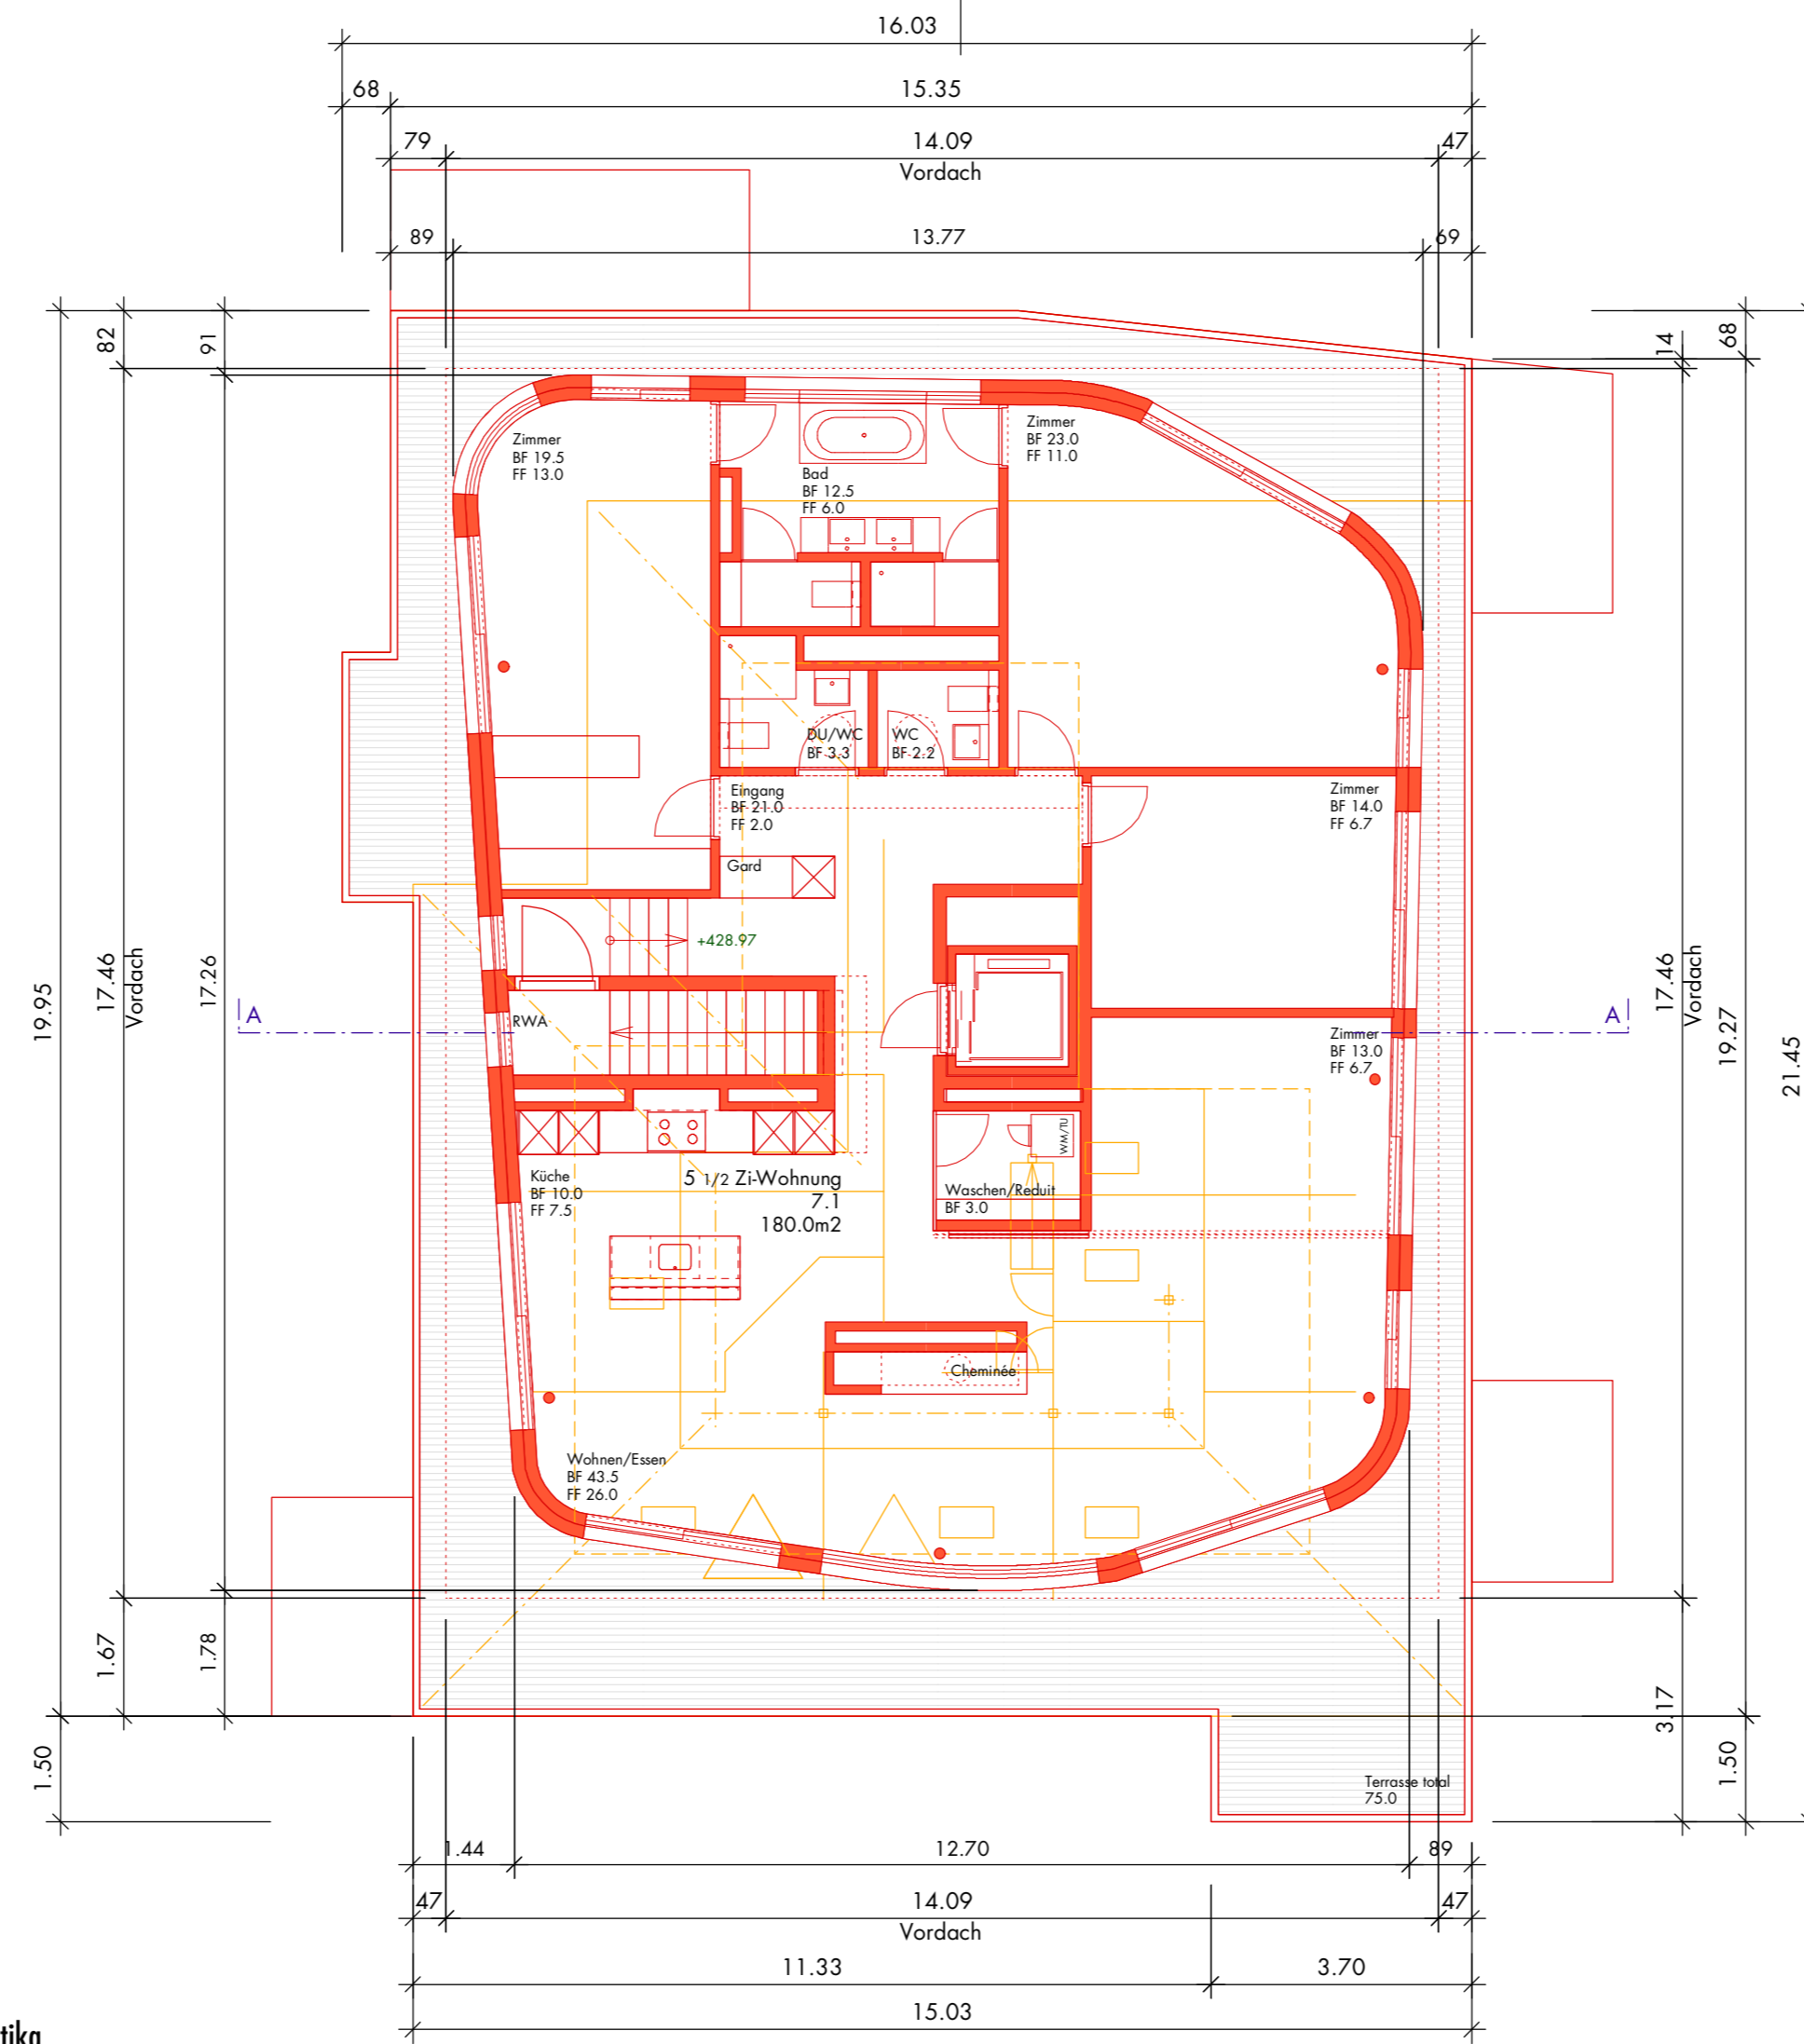

Bestand
Neu
Abbruch

Zürich, den 14. April 2008

Bauherrschaft/
Grundeigentümer Ledermann AG
Beteiligungen & Immobilien
Seestrasse 99a
8702 Zollikon-Station

Architekt: Linearch
Marielle Döbeli und Heinz Peter
diplomierte Architekten ETH SIA
Hardurmstrasse 175
8005 Zürich

Attika

Dachaufsicht

Erdgeschoss

1.-3.Obergeschoss

4.Obergeschoss