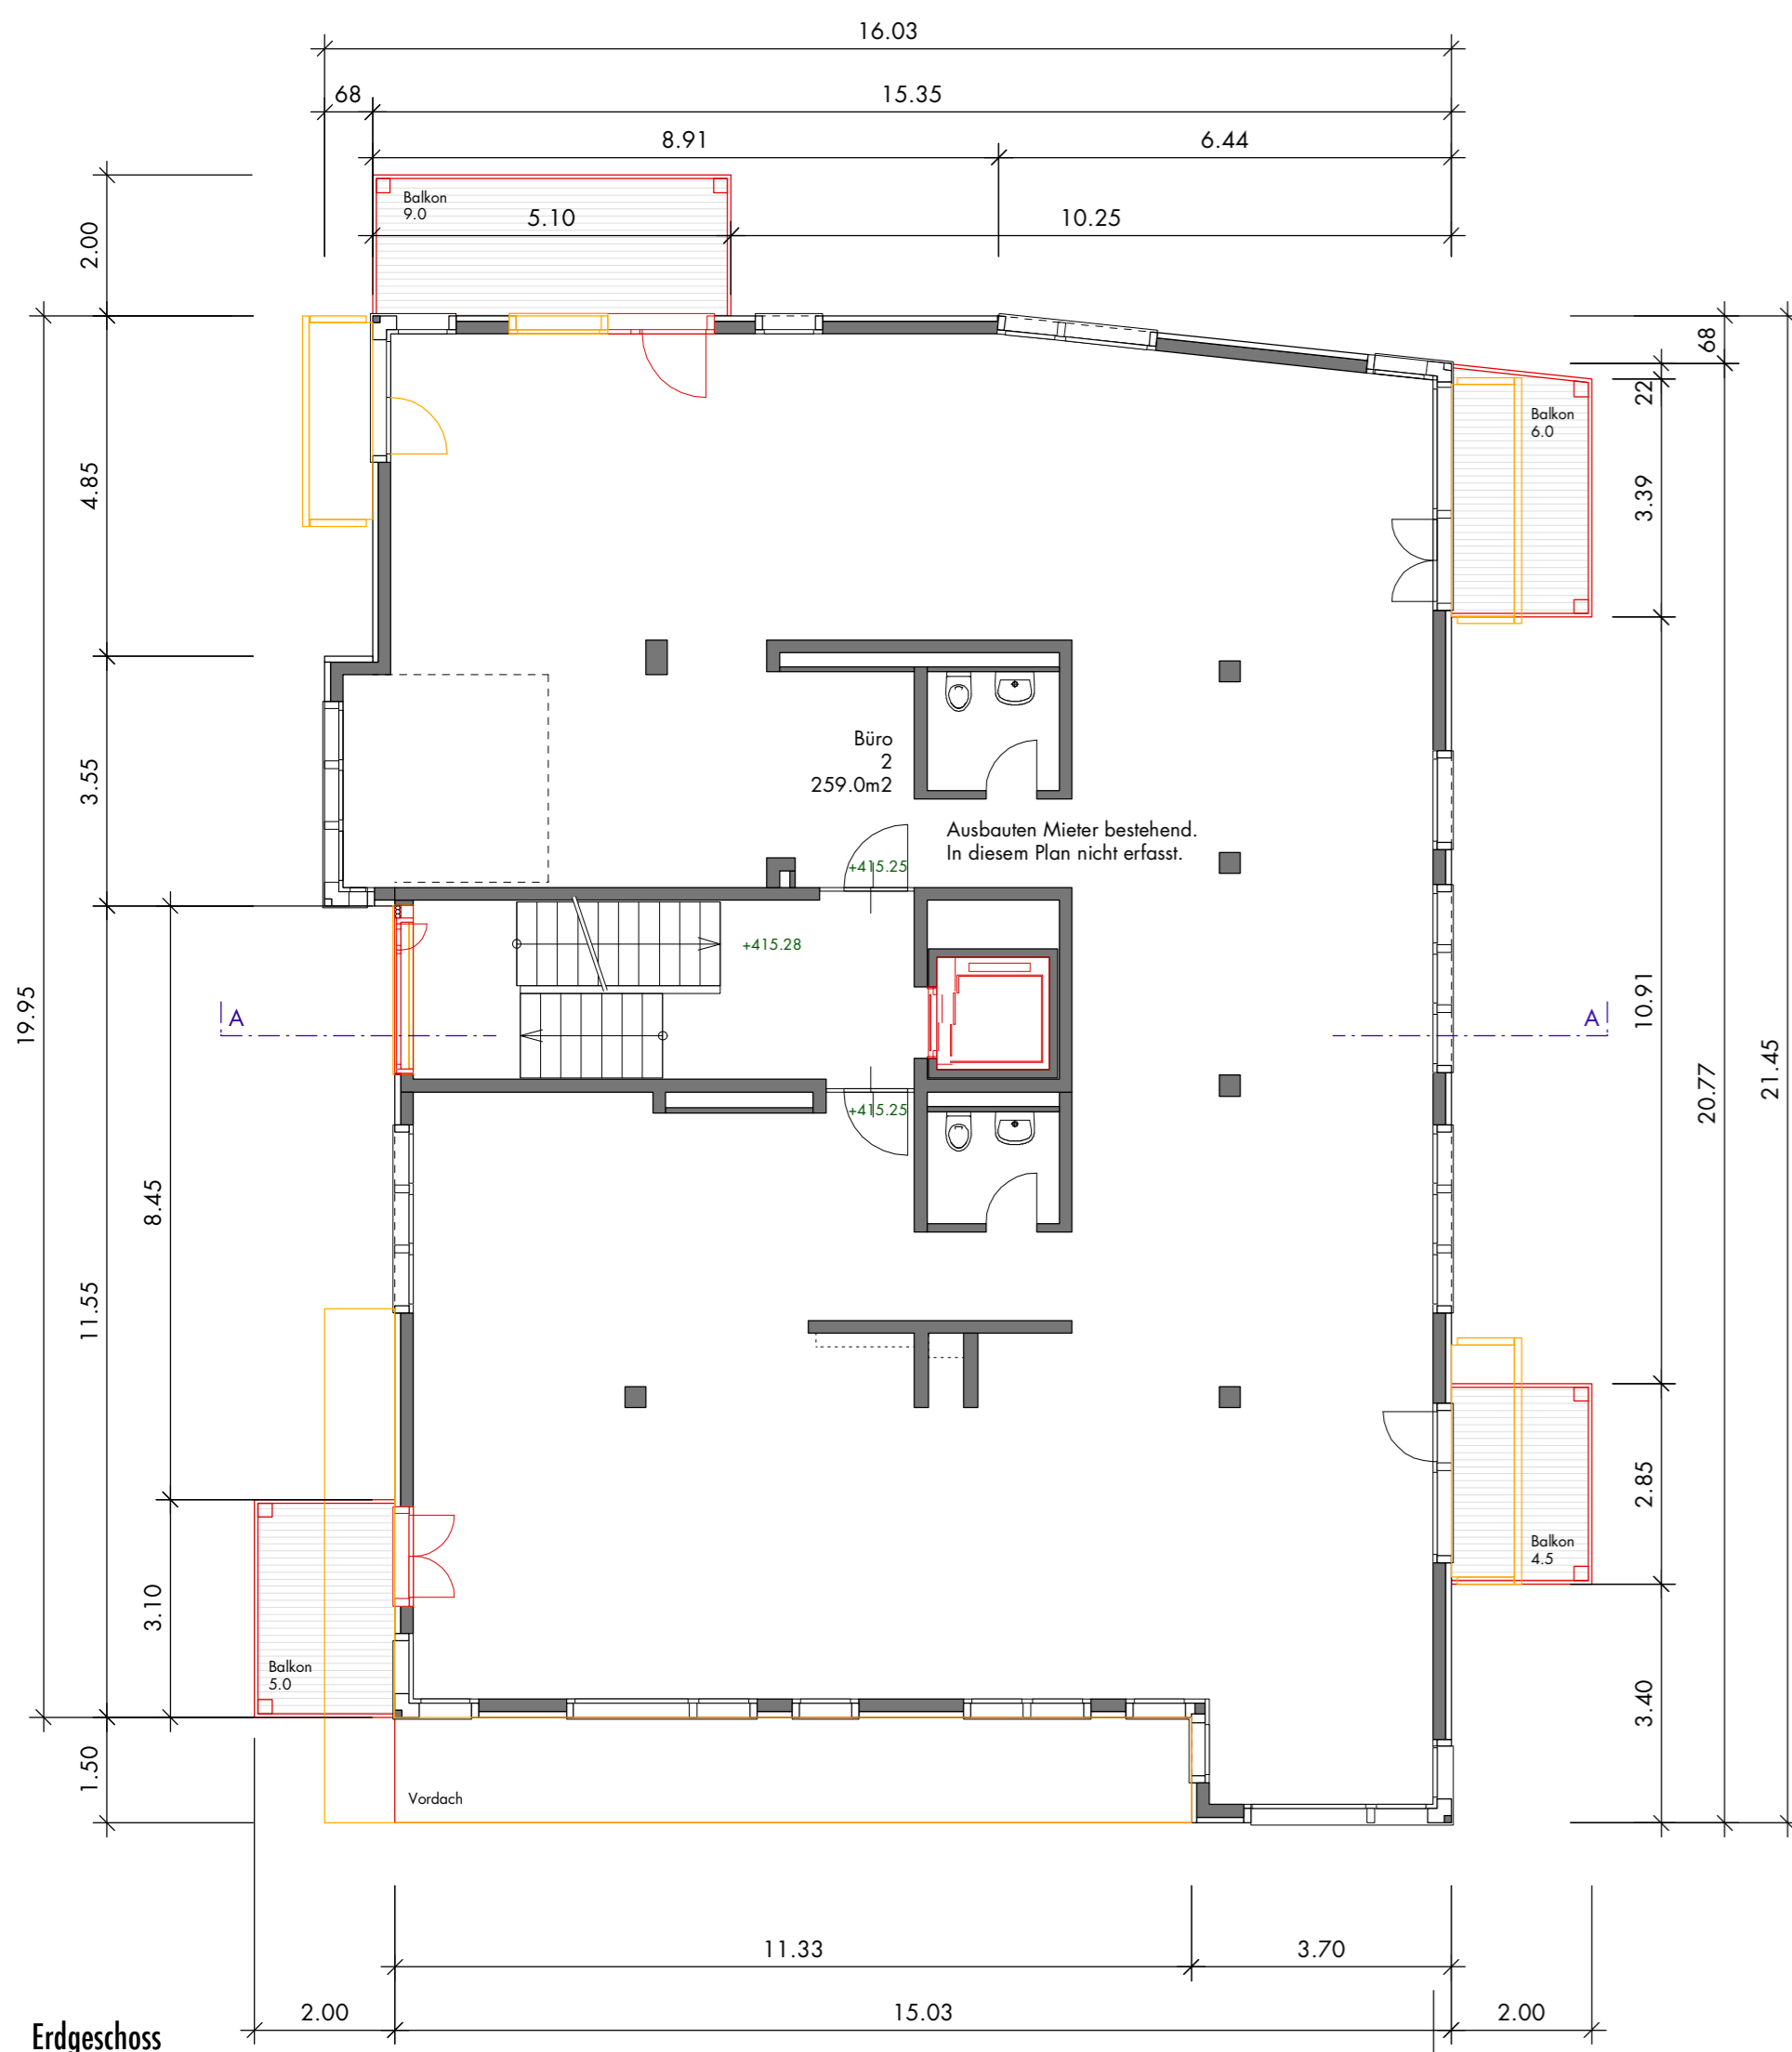

Bestand
Neu
Abbruch

Zürich, den 14. April 2008

Bauherrschaft/
Grundeigentümer Ledermann AG
Beteiligungen & Immobilien
Seestrasse 99a
8702 Zollikon-Station

Architekt: Linearch
Marielle Döbeli und Heinz Peter
diplomierte Architekten ETH SIA
Hardurmstrasse 175
8005 Zürich

Attika

Dachaufsicht

Erdgeschoss

1.-3.Obergeschoss

4.Obergeschoss