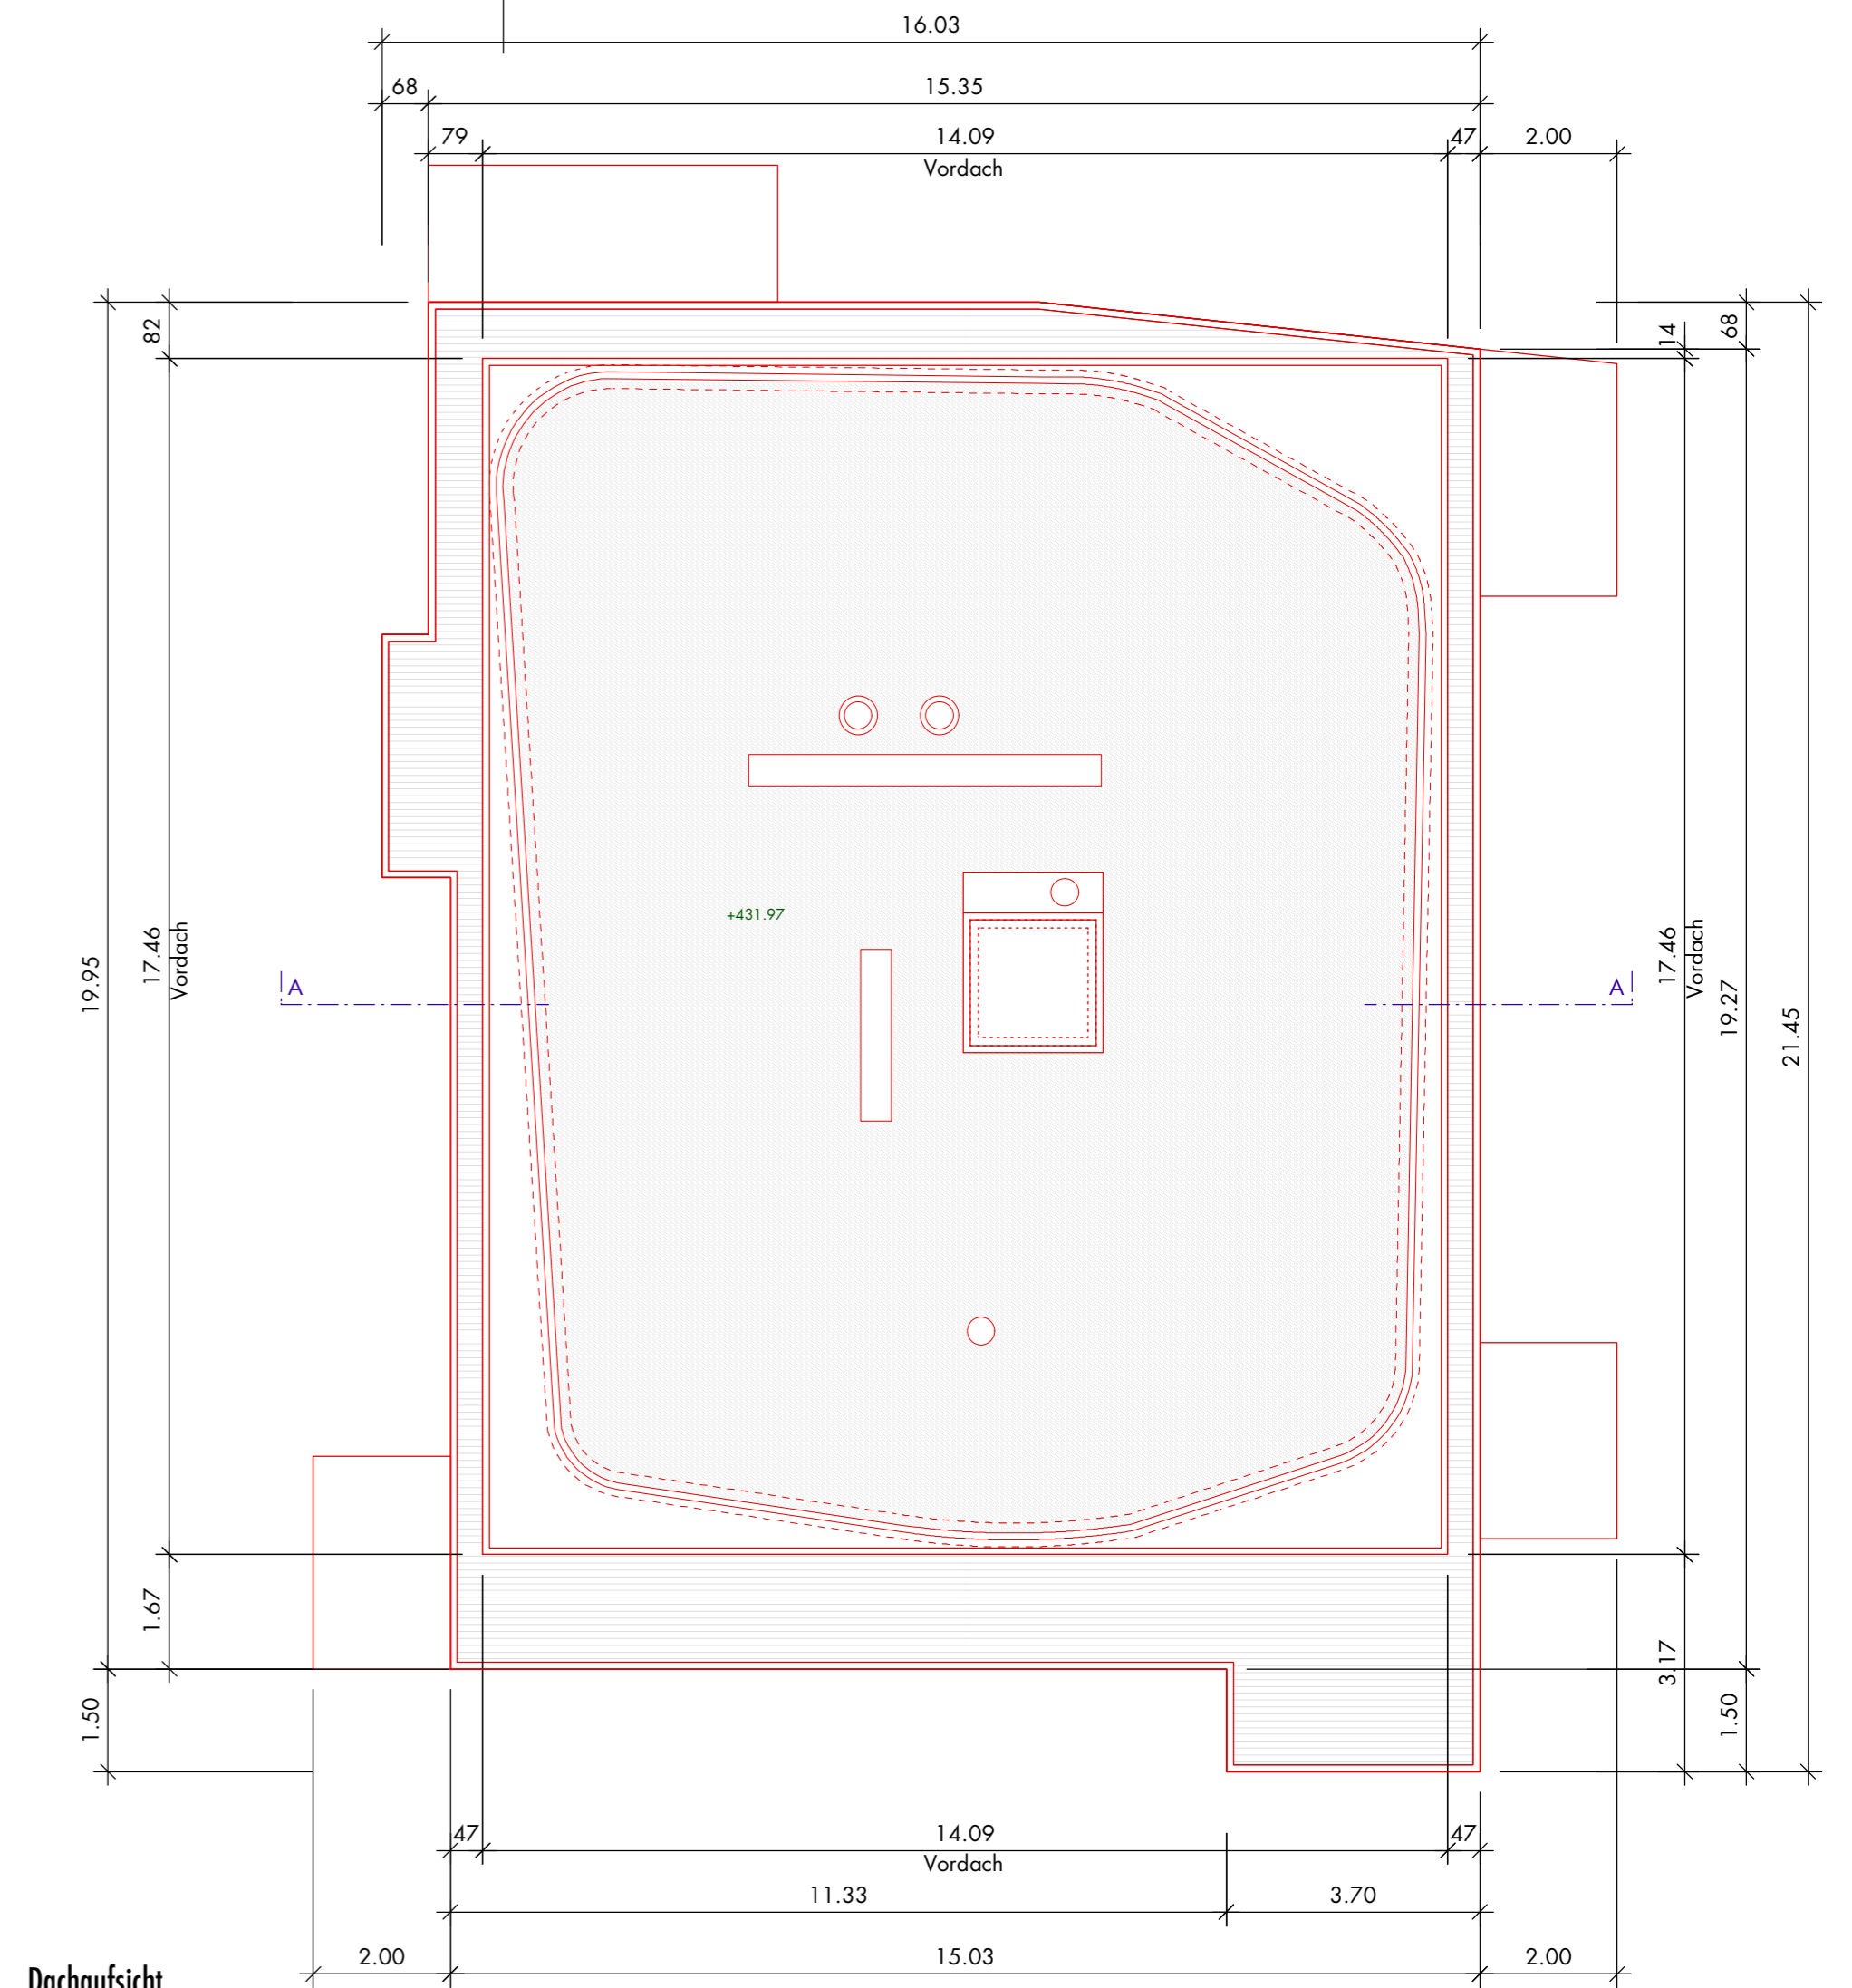

Bestand
Neu
Abbruch

Zürich, den 14. April 2008

Bauherrschaft/
Grundeigentümer Ledermann AG
Beteiligungen & Immobilien
Seestrasse 99a
8702 Zollikon-Station

Architekt: Linearch
Marielle Döbeli und Heinz Peter
diplomierte Architekten ETH SIA
Hardurmstrasse 175
8005 Zürich

Attika

Dachaufsicht

Erdgeschoss

1.-3.Obergeschoss

4.Obergeschoss