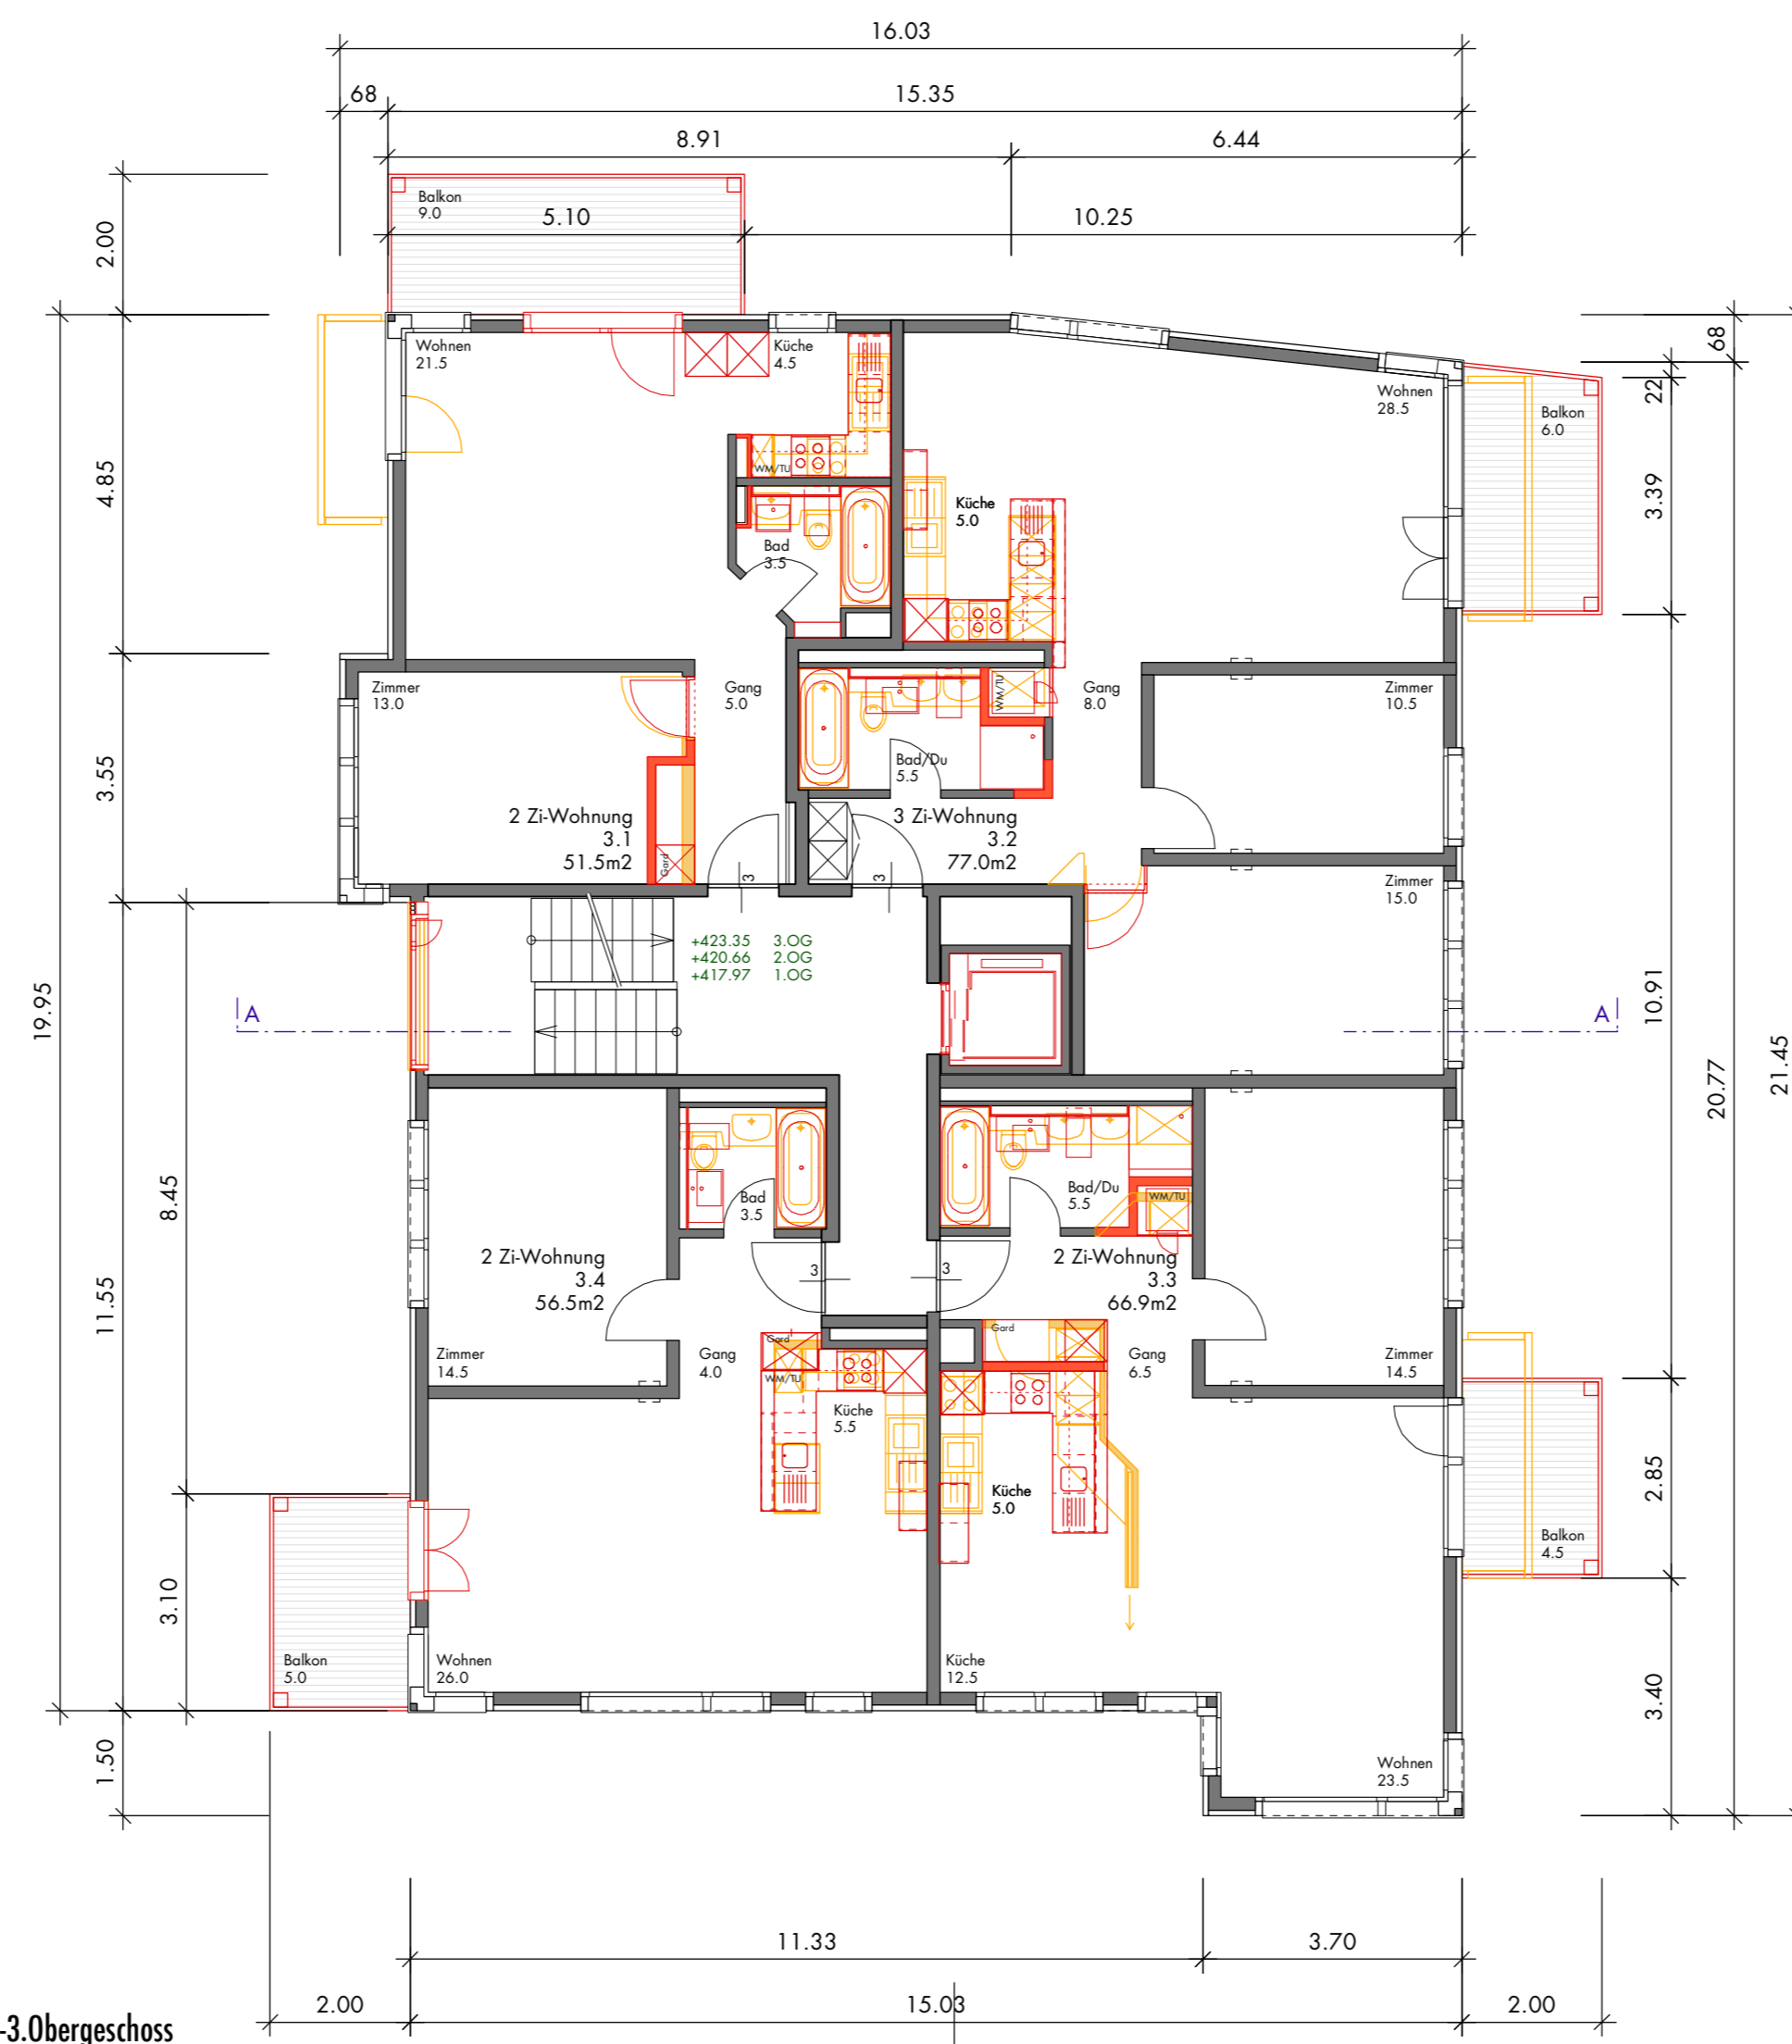

Bestand
Neu
Abbruch

Zürich, den 14. April 2008

Bauherrschaft/
Grundeigentümer Ledermann AG
Beteiligungen & Immobilien
Seestrasse 99a
8702 Zollikon-Station

Architekt: Linearch
Marielle Döbeli und Heinz Peter
diplomierte Architekten ETH SIA
Hardurmstrasse 175
8005 Zürich

Attika

Dachaufsicht

Erdgeschoss

1.-3.Obergeschoss

4.Obergeschoss